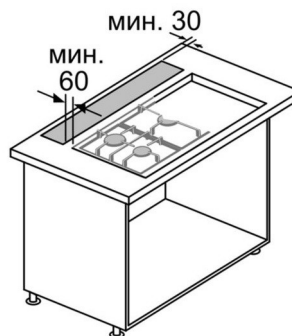

Инсталирайте уреда само едностранно с разстояние от мин. 50 мм до висок шкаф или стена

\* 650 мм дълбочина само в комбинация с тесни плотове.

\*\* мин. 750 мм за плотове с 500 мм дълбочина на профила. Измерване в мм

Модулът на мотора може да се върти на всичките 4 страни, както и да се монтира отпред и отзад.

Комбинация с електрически плот

За употреба с газов плот, вж. чертежа "Комбинация с газов плот".

Измерване в мм

Комбинация с газов плот 75 см

Употреба с газов плот възможна само в режим на изкарване на въздуха. Максимална мощност общо 11,9 kW. Максимална мощност уок 4,2 kW. Максимална мощност задни плотове общо 4,7 kW.