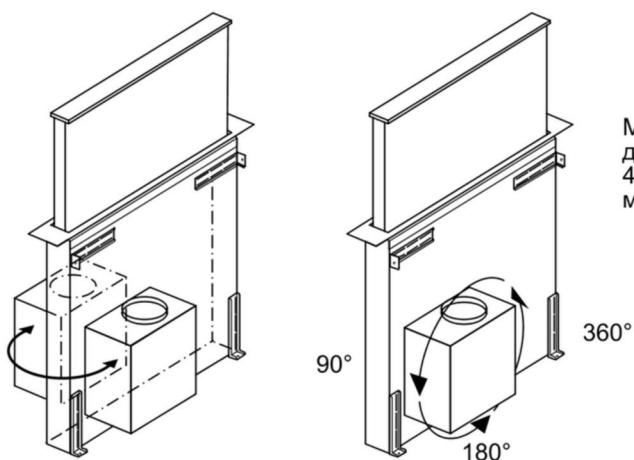

Инсталирайте уреда само едностранно с разстояние от мин. 50 мм до висок шкаф или стена

\* 650 мм дълбочина само в комбинация с тесни плотове.

\*\* мин. 750 мм за плотове с 500 мм дълбочина на профила. Измерване в мм

Модулът на мотора може да се върти на всичките 4 страни, както и да се монтира отпред и отзад.

Комбинация с електрически плот

За употреба с газов плот, вж. чертежа "Комбинация с газов плот".

Измерване в мм

Измерване в мм

Модулът на мотора може да се монтира на максимум 3 м разстояние от уреда. (Специална принадлежност е нужна)