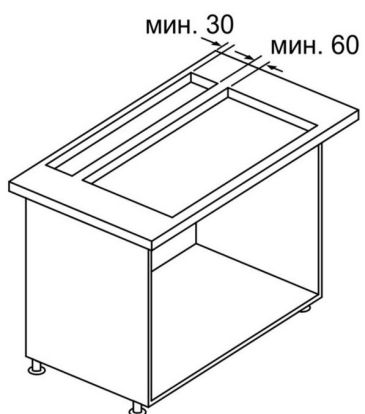

Инсталирайте уреда само едностранно с разстояние от мин. 50 мм до висок шкаф или стена

\* 650 мм дълбочина само в комбинация с тесни плотове.

\*\* мин. 750 мм за плотове с 500 мм дълбочина на профила. Измерване в мм

Модулът на мотора може да се върти на всичките 4 страни, както и да се монтира отпред и отзад.

Комбинация с електрически плот

За употреба с газов плот, вж. чертежа "Комбинация с газов плот".

Измерване в мм