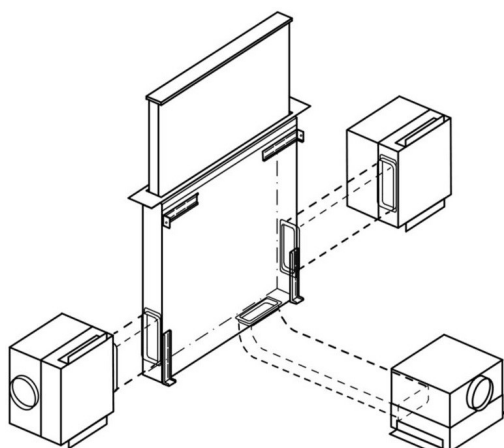

Инсталирайте уреда само едностранно с разстояние от мин. 50 мм до висок шкаф или стена

\* 650 мм дълбочина само в комбинация с тесни плотове.

\*\* мин. 750 мм за плотове с 500 мм дълбочина на профила. Измерване в мм

Модулът на мотора може да се върти на всичките 4 страни, както и да се монтира отпред и отзад.

Комбинация с електрически плот

За употреба с газов плот, вж. чертежа "Комбинация с газов плот".

Измерване в мм

Комбинация с газов плот 75 см

Употреба с газов плот възможна само в режим на изкарване на въздуха. Максимална мощност общо 11,9 kW. Максимална мощност уок 4,2 kW. Максимална мощност задни плотове общо 4,7 kW.

Измерване в мм

Модулът на мотора може да се монтира на максимум 3 м разстояние от уреда. (Специална принадлежност е нужна)